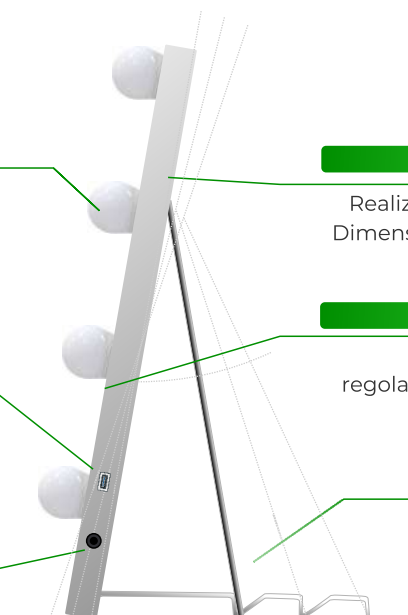

LEGGERO E ROBUSTO

Realizzato in alluminio e vetro
Dimensioni specchio: 70x55 cm
Peso: ca 7 Kg

ACCENSIONE TOUCH

Tasti di accensione,
regolazioni colore e luminosità

INCLINABILE PER OGNI ESIGENZA

10° - 15° - 20°

UFFICIO

NOVITA'

STAMPANTE MULTIFUNZIONE

Modello: HP E47528F

Funzioni: stampante, fotocopiatrice e scanner

Tecnologia: stampa Laser a colori

Connessione: USB, Wi-Fi

STAMPANTE FOTOGRAFICA A3